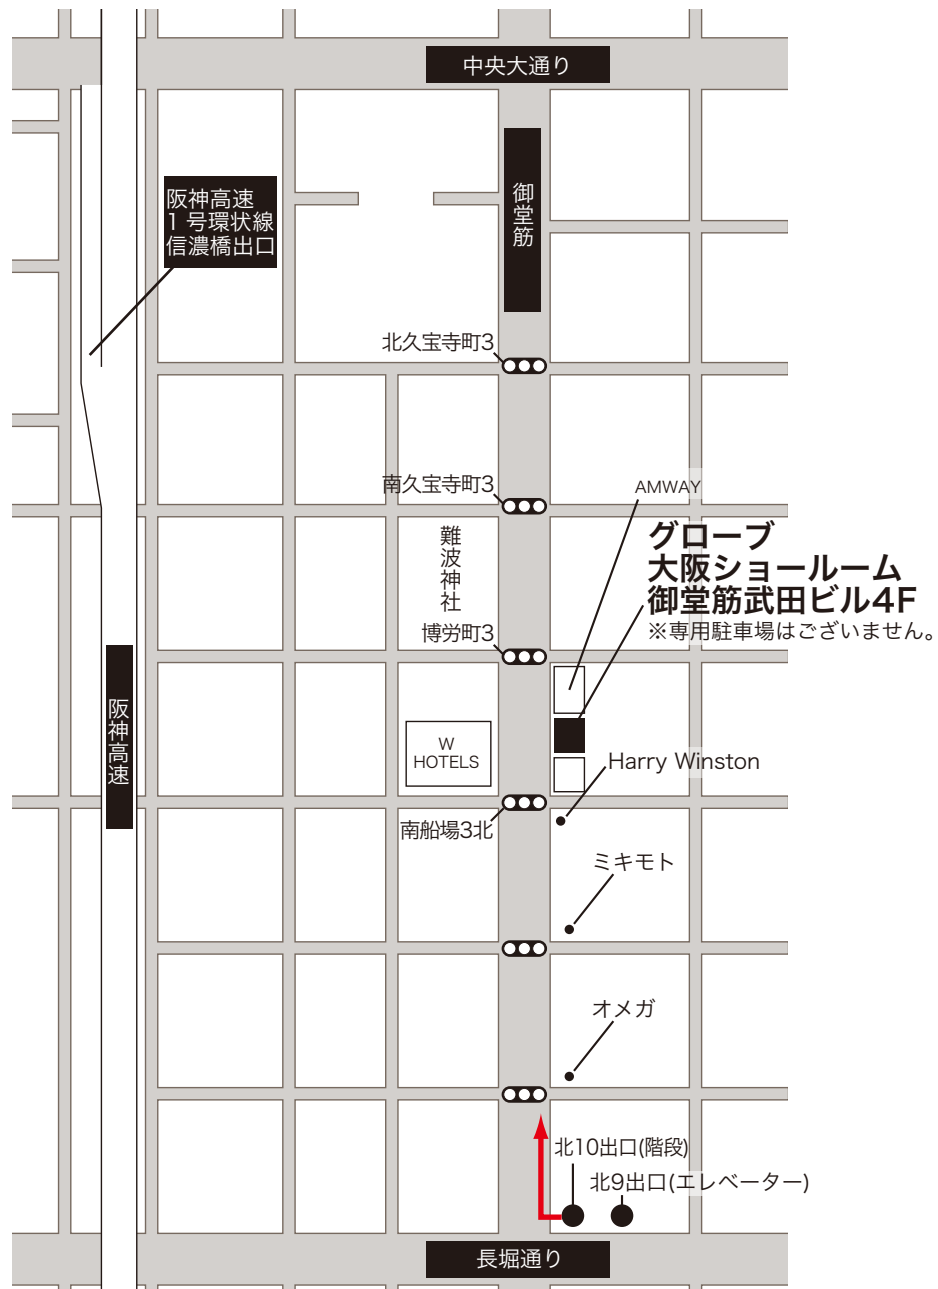

グローブ 大阪ショールーム

大阪府中央区南船場 3-9-15
御堂筋武田ビル 4F

TEL06-6252-0102

お電話いただければ誘導させていただきます。

1階はフランクミュラーです。

電車でお越しの方
地下鉄御堂筋線心齋橋駅下車、北10出口または北9出口より徒歩約5分。