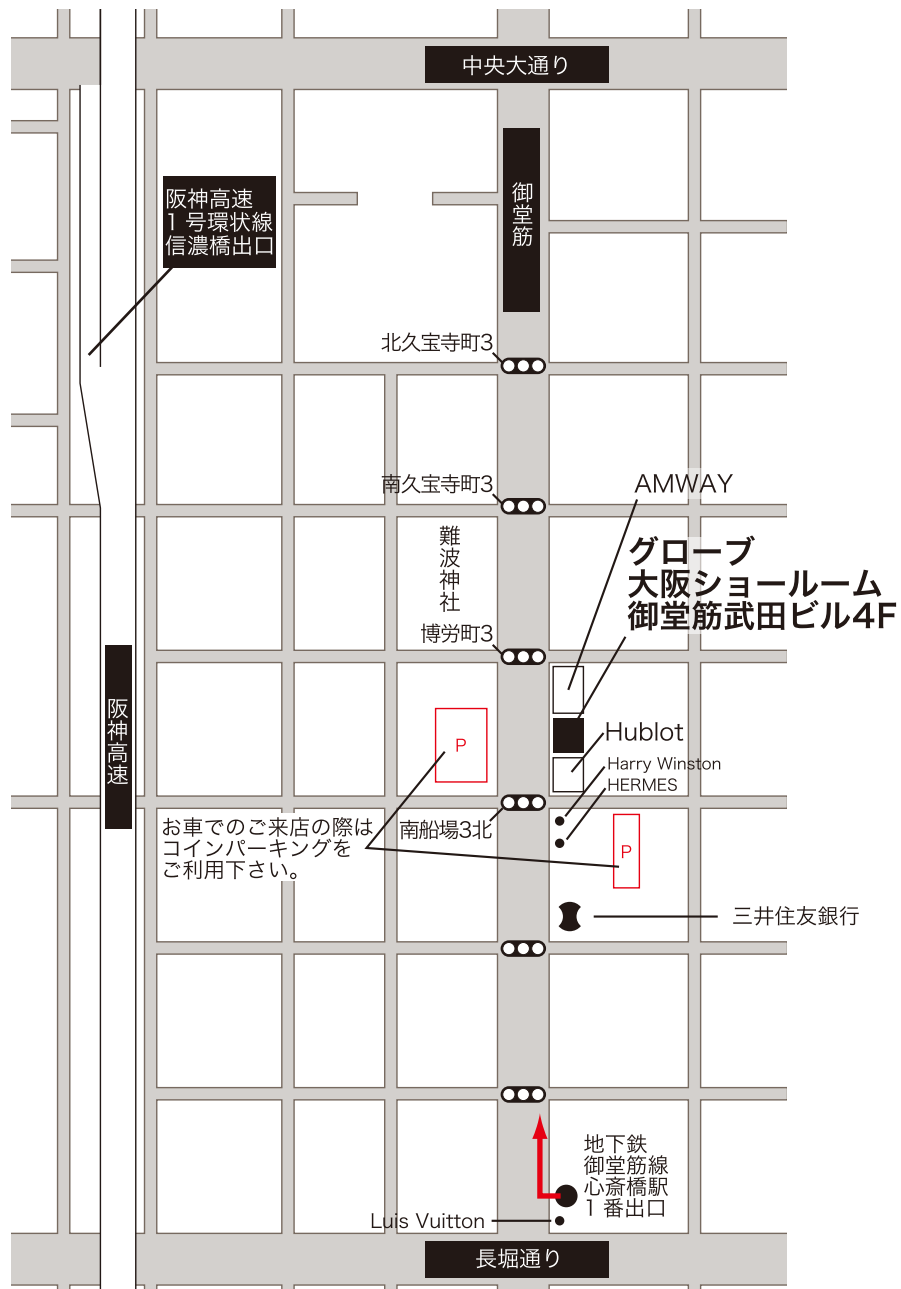

# グローブ 大阪ショールーム

大阪府中央区南船場 3-9-15  
御堂筋武田ビル4F

TEL06-6252-0102

お電話いただければ誘導させていただきます。

1階はフランクミュラーです。

電車でお越しの方  
地下鉄御堂筋線心齋橋駅下車、1番出口より徒歩5分。

GLOBE inc.